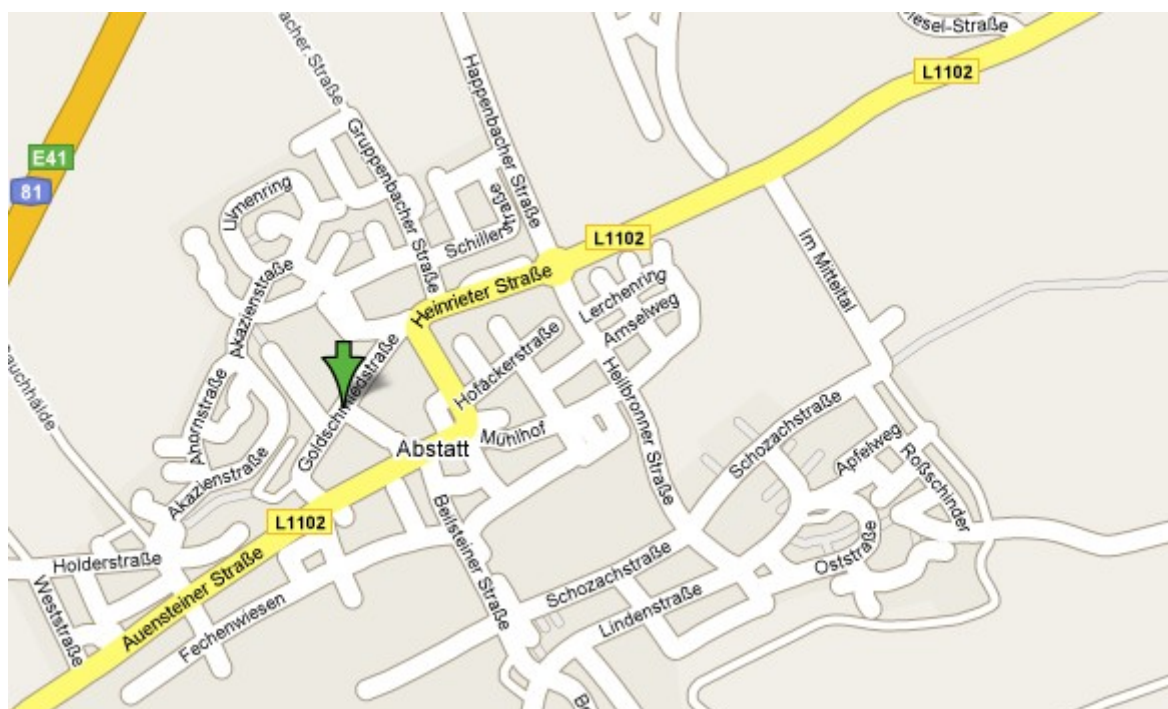

BBC Abstatt Anfahrtsbeschreibung

Aus den Richtungen der A6 Weinsberger Kreuz

A81

z.B. von Stuttgart kommend ..

Anschlussstelle Ilsfeld(12) rausfahren
L1102 Richtung ILSFELD / LAUFEN / BEILSTEIN / ABSTATT

Nach 970meter in Auenstein links auf L1102 Abstatter Straße in Richtung Abstatt.

Nach 1,26 km in Abstatt links abbiegen in die Goldschmiedstraße.

A81 Richtung Stuttgart

Aus Richtung Weinsberger Kreuz: Verlassen Sie die A 81 an der Ausfahrt Heilbronn/Untergruppenbach in Richtung Abstatt. Nach ca. 400 m rechts abbiegen, am ersten Kreisverkehr, am zweiten Kreisverkehr rechts abbiegen und geradeaus fahren in die Goldschmiedstraße.

Aus Richtung Stuttgart: Verlassen Sie die A 81 an der Ausfahrt Ilsfeld in Richtung Auenstein — in Auenstein links ab Richtung Abstatt — folgen Sie der Hauptstraße durch den Ort — links abbiegen in die Goldschmiedstraße und rechts in die Goldschmiedstraße abbiegen.

Sie können jedoch auch unsere Google MAPS Anfahrtsbeschreibung nutzen!
Diese finden Sie als direkten LINK auf unserer Homepage oben rechts...